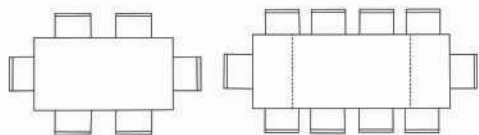

[75 cm → 110 – 155 cm ↗ 110 cm

FINITURE PIANO / Top finishing

HT-020
Grigio scuro
Dark grey

HT-061
Grigio chiaro
Light grey

HT-068
Calacatta
Calacatta

GRATIS

TAVOLO DA SALA / DINING TABLE

Tavolo allungabile con struttura in metallo verniciato nero o grigio scuro. Piano in gres porcellanato lucido o opaco, allunga laterale in MDF laccato in tinta con la struttura. Resistenza al calore ed ai graffi. Design elegante, linee pulite ed essenziali, il tavolo riflette l'atmosfera dei nostri giorni.

↑ 75 cm → 160 – 220 cm ↙ 90 cm

FINITURE PIANO / Top finishing

HT-020
Grigio scuro
Dark grey

HT-061
Grigio chiaro
Light grey

HT-068
Calacatta
Calacatta

R-QUATRO

TAVOLO DA SALA / DINING TABLE

Tavolo fisso rotondo con struttura in metallo verniciato nero. Piano in vetro temperato trasparente. Linee semplici ed eleganti, benissimo ad arredare qualsiasi spazio abitativo con stile ed eleganza.