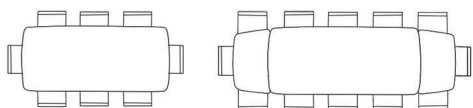

76 cm   180 – 260 cm   90 cm

FINITURE PIANO / Top finishing

HT-058

Emperador scuro
Dark emperador

HT-061

Grigio chiaro
Light grey

HT-100

Nero marquina
Black marquina