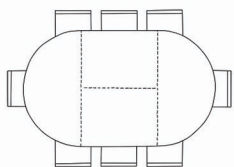

[75 cm   → 110 – 155 cm   ↗ 110 cm

FINITURE PIANO / Top finishing

HT-020
Grigio scuro
Dark grey

HT-061
Grigio chiaro
Light grey

HT-068
Calacatta
Calacatta