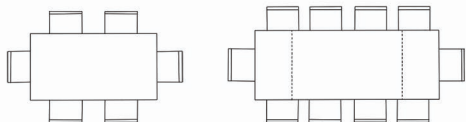

76 cm   160 – 240 cm   90 cm

FINITURE PIANO / Top finishing

HT-001
Nero dorato
Black golden

HT-099
Argento bianco
White silver