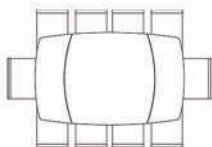

76 cm — 120 – 178 cm ↗ 90 cm

FINITURE PIANO / Top finishing

HT-001
Nero dorato
Black golden

HT-020
Grigio scuro
Dark grey

HT-068
Calacatta
Calacatta

ALICE

SEDIA DA SALA / DINING CHAIR

Sedia con gambe in metallo verniciato nero o imitazione legno noce. Seduta in tessuto velvet o marrone a quadri. Perfetto per ogni sala da pranzo.